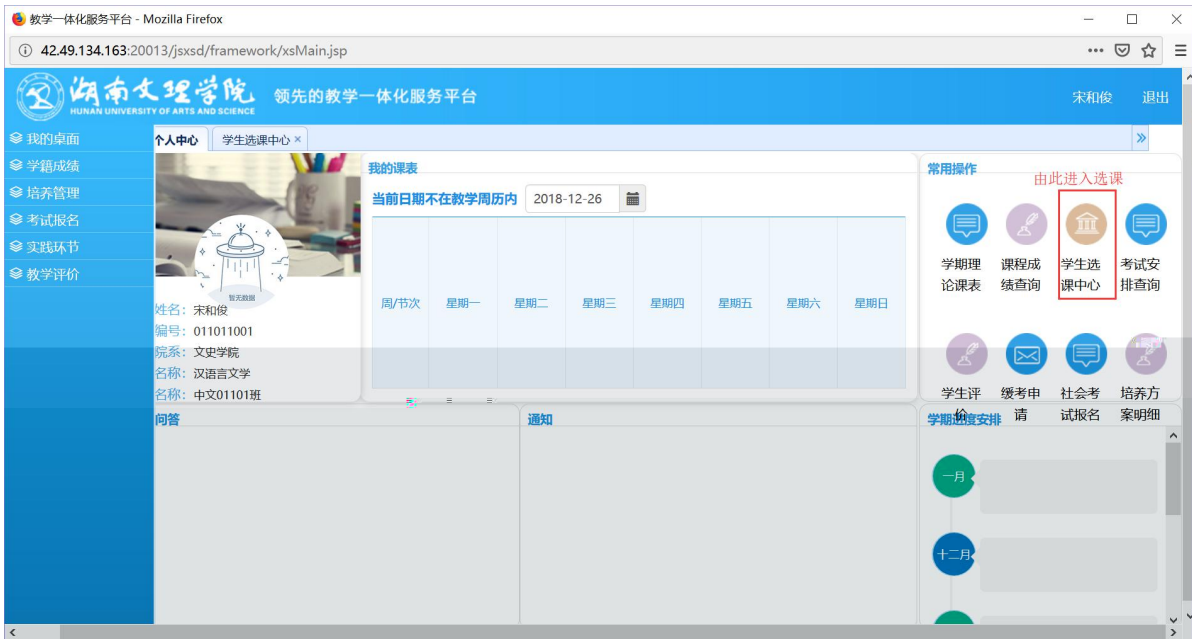

浏览器地址栏: 172.26.0.187/jsxsd/

湖南文理学院 教学一体化服务平台
HUNAN UNIVERSITY OF ARTS AND SCIENCE

领先的数字一体化平台

用户登录

请输入账号

请输入密码

忘记密码

登录

温馨提示: 推荐使用IE9以上浏览器以及360极速模式。

Copyright © 2017 湖南蓝盾科技发展有限公司 (R4.4)

选课学分情况

公选课选课

本学期选课学分/门数要求及已选情况							
	最高总学分	专业内跨年级选课(控制)		跨专业选课(控制)		校公共选修课选课(控制)	
		学分	门数	学分	门数	学分	门数
设置(控制)要求	不控制	不控制	不控制	不控制	不控制	2	1
已选统计	20.0	0.0	0	0.0	0	0.0	0